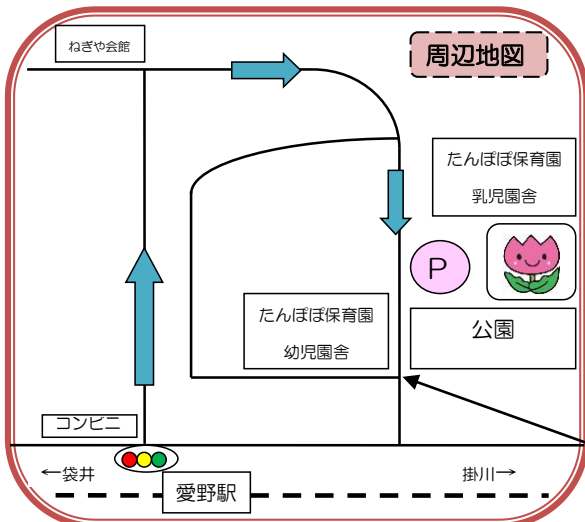

## 最近の様子

12月の誕生会  
皆でお祝いして楽しんだね！

ベビーマッサージ  
親子で心も身体も  
ぽかぽかになったね♪

**2月の予定** ※下記の行事は各日 10 組限定で予約が必要です。その他の行事は2月号をご覧ください。

・2月2日(水) 10:30～  
しげちゃん先生の運動遊び教室  
※1月19日(水)から  
受付にて予約開始

・2月10日(木) 11:00～  
たんぼぼわくわくタイム  
今回のテーマは「リトミック」です  
※1月24日(月)から予約開始

・2月16日(水)～18(金) 10:30～  
あつまって  
※2月3日(木)から予約開始

ほくが目印だよ！

ココから北へは一方通行のため、車では入れません。お車の方は、愛野駅北の交差点を曲がってお越しください。